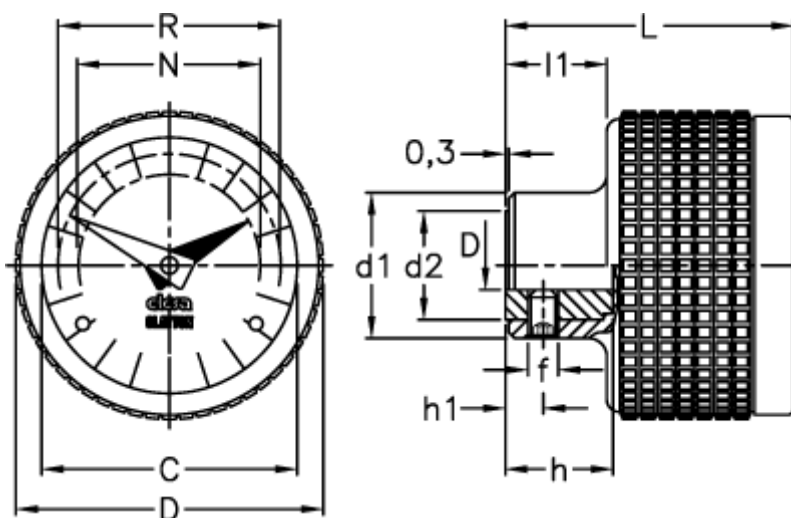

Data Sheet

Article number: 2307057102

Description: Gravity indicator CE.57102
MBT.70/GA12-0006-S

Measures

C	= 60	L	= 52
D	= 70	l1	= 19.0
d1	= 28	N	= 44
d2	= 22	R	= 51
d H7	= 10		
f	= M5		
h	= 22		
h1	= 6		